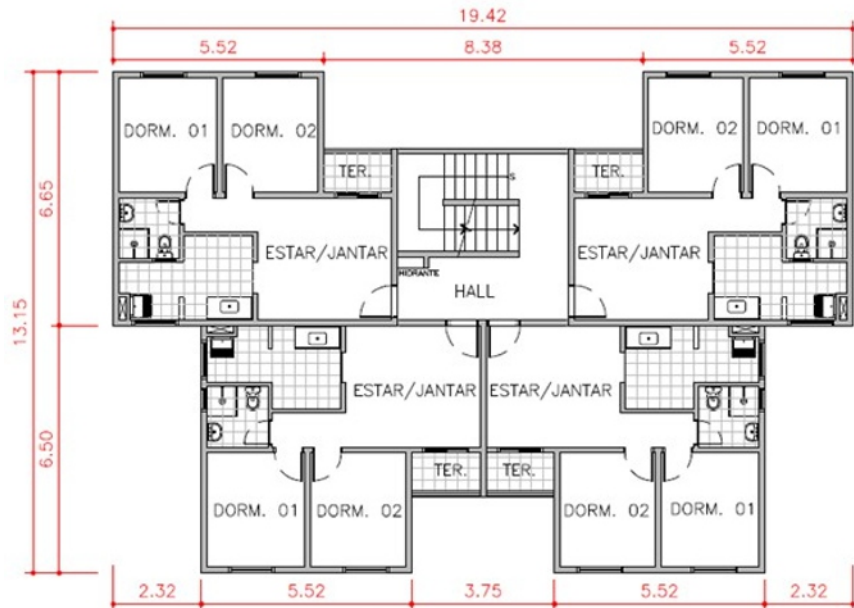

**APART. 2 DORM. (45,39 m<sup>2</sup>)**  
 ESCALA 1:50

**PLANTA TIPO (201,02 m<sup>2</sup>)**  
 ESCALA 1: 100

SHOPPING RIBEIRÃO  
PRONTO SOCORRO MUNICIPAL  
USP RIBEIRÃO PRETO  
FACULDADE REGES DE RIBEIRÃO PRETO