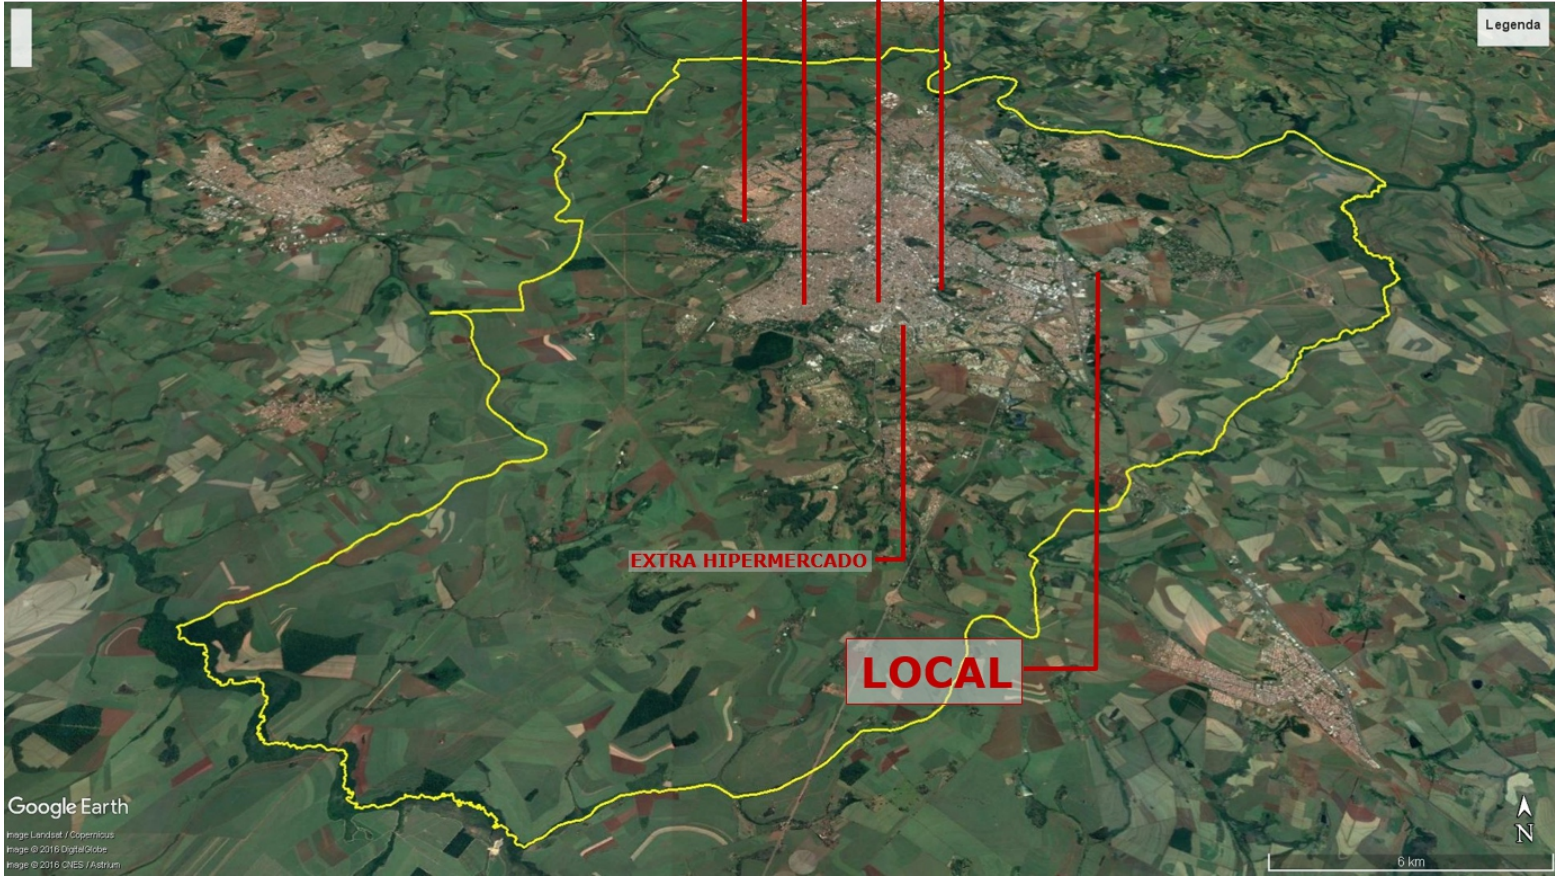

**APART. 2 DORM. (45,39 m<sup>2</sup>)**  
 ESCALA 1:50

**PLANTA TIPO (201,02 m<sup>2</sup>)**  
 ESCALA 1: 100

SHOPPING RIBEIRÃO  
PRONTO SOCORRO MUNICIPAL  
USP RIBEIRÃO PRETO  
FACULDADE REGES DE RIBEIRÃO PRETO

Legenda

CENTRO DE SÃO BERNARDO DO CAMPO 4,0KM

Legenda